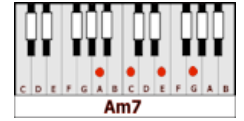

## GUITAR / KEYBOARD CHORDS:

**G**= 320003

**G7**= 320001

**C**= x32010

**Cm**= x35543

**A7**= xo2o2o

**Am7**= xo2o1o

**D**= xxo232