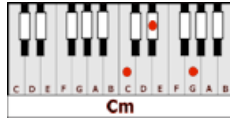

## GUITAR / KEYBOARD CHORDS:

**G**= 320003

**G7**= 320001

**C**= x32010

**Cm**= x35543

**A7**= xo2o2o

**Am7**= xo2o1o

**D**= xxo232